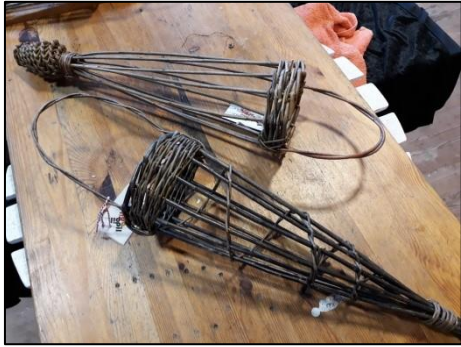

I Hou Kultur Center er der endnu ledige pladser til

Pileflet den 30/1 kl. 19-22

Karen Hansen underviser i fletning af kræmmerhus til fuglekugler og en fisk til ophæng. Tilmelding til Aase på tlf. 6110 8517.